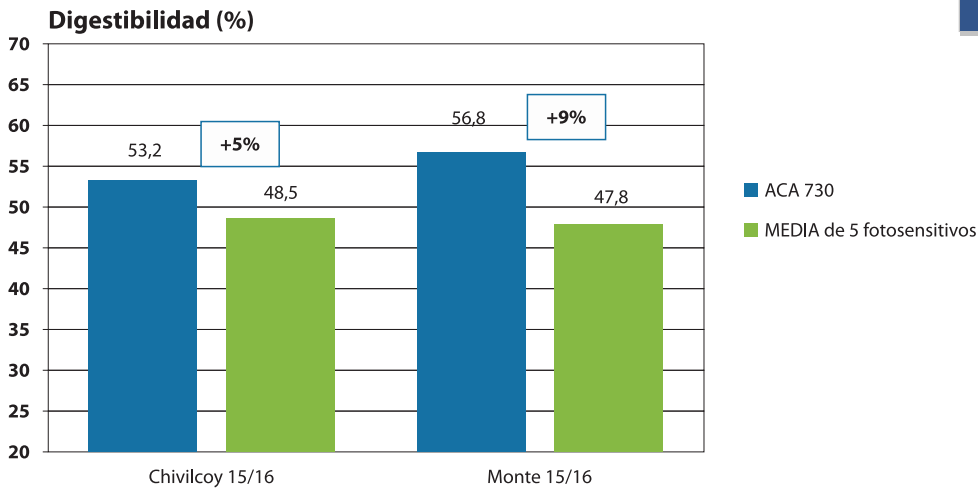

ACA 730

SORGO SILERO FOTOSENSITIVO

Sorgo fotosensitivo convencional.

LARGO  **SILO PLANTA ENTERA**

Sorgo silero fotosensitivo de alta producción: apróx. 20 Ton MS/Ha (datos de Evaluación Nacional de Cultivares INIA-INASE)

Se destaca su calidad (digestibilidad de la fibra). En su pedigree, tiene un padre BMR que le confiere mejores datos de digestibilidad en comparación a los otros materiales sileros convencionales: entre un 5-10% más de digestibilidad:

+ FIBRA + CALIDAD

EXCELENTE CALIDAD DE FIBRA

CARACTERÍSTICAS

Sorgo silero fotosensitivo

- Excelente producción de fibra/ha de calidad.
- Porte alto: 3.20 a 4.0m.
- Excelente digestibilidad para su categoría.
- Destacado para planteos de alta producción de fibra/ha.