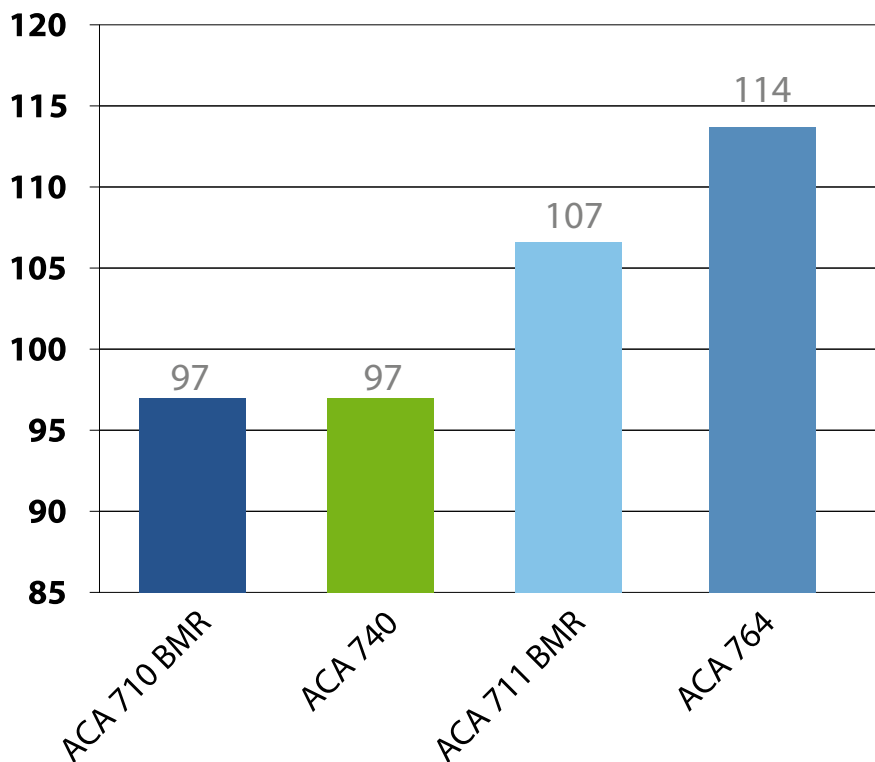

ACA 740

SORGO SILERO

Sorgo silero convencional de ciclo corto

CORTO-INTERMEDIO SILO PLANTA ENTERA

Sorgo silero de alta producción de MS/ha apróx. 15 a 18 Ton MS/ha (datos de Evaluación Nacional Cultivares INIA-INASE)

Se destaca su ciclo corto, que le permite picar el material y luego sembrar un verdeo o pastura a fines de verano o principios de otoño.

Tiene un interesante aporte del grano en la biomasa total (aprox. 40%)

Días a Picado (San José 2017)

ENSILADO TEMPRANO

CARACTERÍSTICAS

Sorgo silero de ciclo corto

- Excelente producción de fibra/ha temprana.
- Días a floración entre 70-75.
- Porte Alto: 2.20 a 2.50m.
- Gran aporte de grano en la biomasa total.
- Cuidar población: no exceder de las 10 plantas/m lineal.

CALENDARIO

Densidad 250.000 plantas/ha